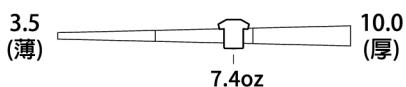

## MATERIAL

■250g/m<sup>2</sup> (7.4oz) 14/-天竺棉

■棉100%

※麻灰：80%棉、20%聚酯纖維

※僅白色為棉線縫紉

■圓筒製作

■領口1X1羅紋

■袖口、下擺為雙針縫線

■尺寸同085-CVT

可撕標

001  
白色

455  
奶茶色

400  
霧灰粉

003  
麻灰

223  
煙黑

005  
黑色