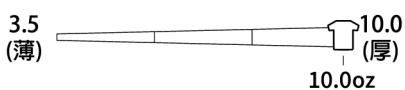

MATERIAL

■ 340g/m² (10.0oz)

■ 聚酯纖維85%、棉15%

■ 領口、袖口、下擺羅紋：
聚酯纖維97%、彈性纖 3%

搖粒內刷毛：

裏面

內裏做出起毛效果。
因織物中飽含空氣，
大幅增加布料的保暖
性及柔軟度。

使用快乾型材質，
維持乾爽更加保暖。

031
海軍藍

網版 轉印 刺繡 直噴

001
白色

003
麻灰

005
黑色

031
海軍藍

單位：CM

尺寸	S	M	L	LL	3L	5L
尺寸編碼	01	02	03	04	06	47
衣長	64	67	70	73	76	76
胸寬	52	55	58	61	65	73
肩寬	45	48	51	54	56	60
袖長	59	60	61	62	62	62