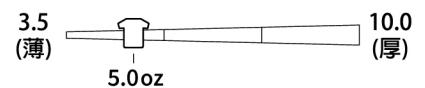

男模特兒  
身高180cm 003 麻灰 尺寸 L

女模特兒  
身高161cm 112 酒紅 尺寸 S

更多介紹 庫存查詢

可撕標

001  
白色

039  
燕麥色

003  
麻灰

112  
酒紅

# 00086-DMT

07 colors

09 size

5.0盎司 中厚型基本款  
修身不貼身 穿出俐落風格

## MATERIAL

- 170g/m<sup>2</sup> (5.0oz) 20/-天竺棉
- 大身：棉100%
- 領口1x1羅紋：棉96%、聚酯纖維4%
- ※ 麻灰大身：棉90%、人造絲10%
- ※ 麻灰領口羅紋：棉87%、人造絲9%、  
聚酯纖維4%
- ※ 燕麥大身：棉99%、人造絲1%
- ※ 燕麥領口羅紋：棉95%、人造絲1%、  
聚酯纖維4%
- 圓筒製作
- 袖口、下擺為雙針縫線