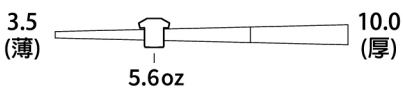

男模特兒
身高183cm 400 霧灰粉 尺寸 L

女模特兒
身高165cm 454 抹茶色 尺寸 160cm

更多介紹 庫存查詢

Printstar 全棉圓領T恤
We are confident of Quality.

00095-CVE

07 colors 10 size

5.6盎司 日本同步最新色
表布與暢銷款 085-CVT 相同

MATERIAL

- 190g/m² (5.6oz) 17/-天竺棉
- 棉100%
- 圓筒製作
- 領口1X1羅紋
- 袖口、下擺為雙針縫線
- 尺寸同085-CVT

網版 轉印 刺繡 直噴

可撕標

455
奶茶色

400
霧灰粉

136
深卡其

454
抹茶色

424
霧灰綠

154
焦糖色

453
深可可

兒童 成人

尺寸	150	XS	S	M	L	XL	XXL	XXXL	4XL	5XL
	160	25								
尺寸編碼	24	25	01	02	03	07	45	46	64	65
衣長	60	63	66	70	74	78	82	84	84	84
胸寬	43	46	49	52	55	58	61	64	67	70
肩寬	38	41	44	47	50	53	56	59	62	65
袖長	17	18	19	20	22	24	26	26	26	26