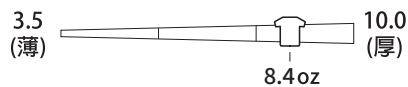

男模特兒
身高184cm 174 深海軍藍 尺寸 L

女模特兒
身高161cm 003 麻灰 尺寸 WM

更多介紹 庫存查詢

Printstar
We are confident of Quality.

全棉連帽T恤

00216-MLH

13 colors

12 size

8.4盎司 全棉帽 Tee
簡易穿搭 時尚風格

MATERIAL

■ 285g/m² (8.0oz)

■ 100%全棉毛巾布

※麻灰、燕麥色：棉93% 聚酯纖維7%

■ 袖口、下擺為1X1羅紋

■ 帽繩同大身色

■ 兒童尺寸無附帽繩

■ 女款(WM)袖子及衣寬較合身

網版 轉印 刺繡 直噴

039 燕麥色

【注意】

依日本規定基於安全考量，兒童尺寸100cm至150cm無附防風繩。

魚鱗布：表布為天竺棉織法，內裏為與毛巾相同的魚鱗狀圓形編織，故也稱為「毛巾布」。其布料吸濕性優良、柔軟親膚，常用於針織類衣物。

001 白色

039 燕麥色